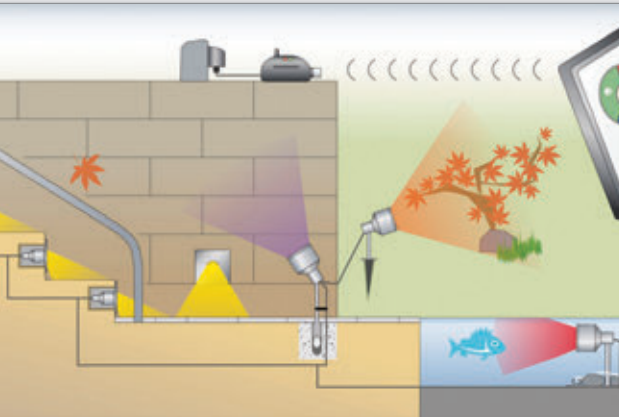

Серията Floor на немската фирма Seliger е предназначена за осветяване на пътеки, подове и стени. Изключително здрави прожектори /издържат до 16 тона натоварване / - подходящи за маркиране и за осветяване на декоративни системи, пътеки, тунели и други зони край пътя. Предлагат се капачки, които ограничават светлината и осветяват само необходимия сектор.

СХЕМИ ЗА МОНТАЖ

Халогенно осветление  
**Skylight classic 50W**  
44230

LED осветление  
**Skylight classic 5W**  
44240

Гаранция на осветителните тела:  
- за халогенните лампи: 4000 часа;  
- за LED лампите: 30 000 часа.

Сериите Classic, Spot и Multi на Seliger са предназначени за ефектно осветяване на растителност, скулптури, фасади и други акценти в градината, както и за подводно осветление на езера. Всички прожектори покриват стандарт IP68. Предлагат се във вариант с халогенни и LED крушки в различни цветове. Вариантът RGB е със сменящи се цветове. Управлява се дистанционно. Има възможност за управление по време, по сила на светлината или с радио контрол. Всички материали са от неръждаема стомана.

LED ПРЪСТЕН

Революционна индукционна LED технология със стандарт IP68. Подходяща за фонтани и езера. Може да плува на повърхността в специален пръстен. Бърз и здрав монтаж. Пръстените в различни цветове се сменят лесно.