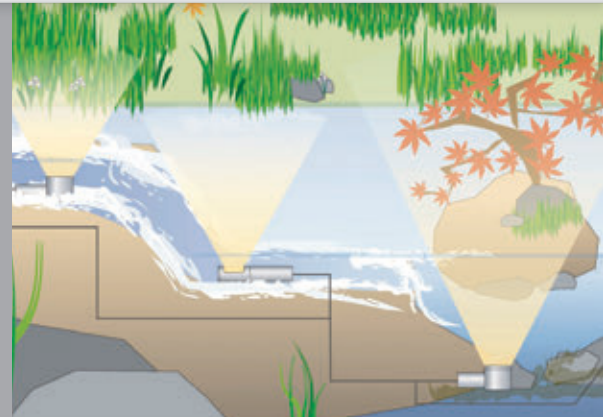

Сериите Classic, Spot и Multi на Seliger са предназначени за ефектно осветяване на растителност, скулптури, фасади и други акценти в градината, както и за подводно осветление на езера. Всички прожектори покриват стандарт IP68. Предлагат се във вариант с халогенни и LED крушки в различни цветове. Вариантът RGB е със сменящи се цветове. Управлява се дистанционно. Има възможност за управление по време, по сила на светлината или с радио контрол. Всички материали са от неръждаема стомана.

LED ПРЪСТЕН

Революционна индукционна LED технология със стандарт IP68. Подходяща за фонтани и езера. Може да плува на повърхността в специален пръстен. Бърз и здрав монтаж. Пръстените в различни цветове се сменят лесно.