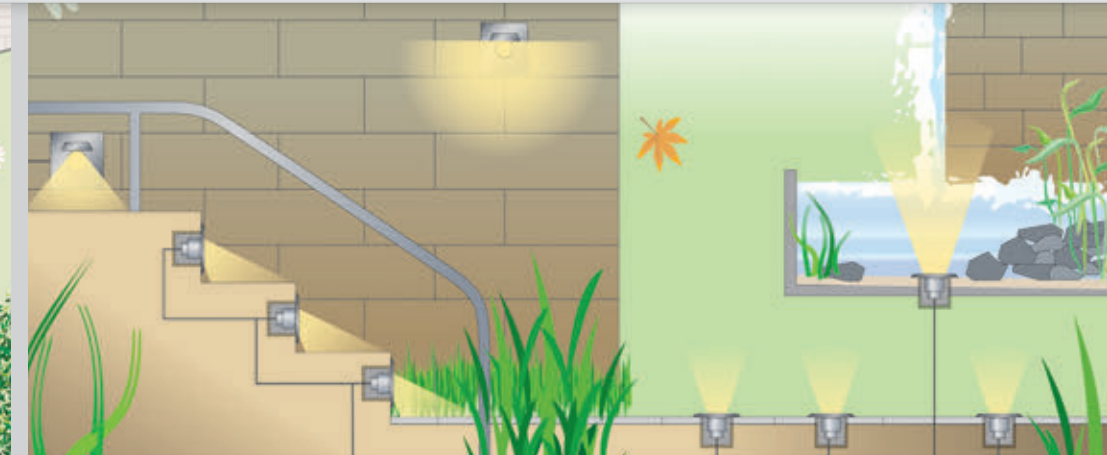

Технически параметри:

Диаметър на осветителното тяло: 10мм -13мм
Лампа/Мощност: LED 0,07 W топло бяло,синьо, червено, жълто, зелено
Работи при температура: от -25°C до +40°C
Температура на лампата при работа: 40°C - 45°C
Гаранция: повече от 30 000 часа

Представяме Ви миниатюрното високотехнологично LED осветление **Nano Skylight** на немската фирма **Seliger**. Осветителните микро тела на лампите от тази серия са функционален, ненаатрапчив и ефективен източник на светлина. Подходящо за монтаж на открито и закрито. Осветителните тела имат стандарт IP 68 и са подходящи за монтаж под вода.

Технически параметри на серия Floor:

Материал: Неръждаема стомана
Диаметър на осветителното тяло: 10мм -13мм
Лампа /Мощност : Cree LED 1W, топло бяло
Работи при температура от : -25°до+40°
Температура на лампата при работа: 50°
Гаранция: повече от 30 000 часа

Серията Floor на немската фирма Seliger е предназначена за осветяване на пътеки, подове и стени. Изключително здрави прожектори /издържат до 16 тона натоварване / - подходящи за маркиране и за осветяване на декоративни системи, пътеки, тунели и други зони край пътя. Предлагат се капачки, които ограничават светлината и осветяват само необходимия сектор.

СХЕМИ ЗА МОНТАЖ