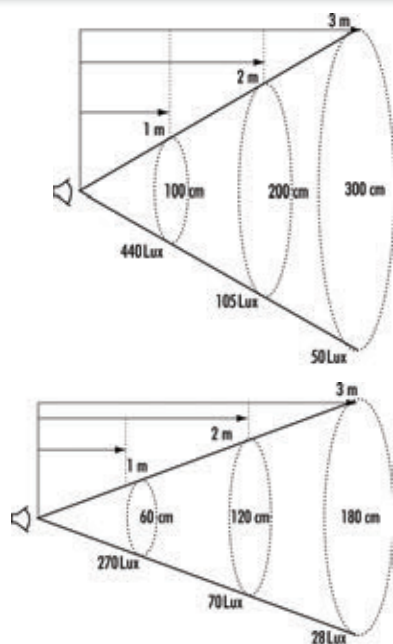

Гаранция на осветителните тела:
- за халогенните лампи: 4000 часа;
- за LED лампите: 30 000 часа.